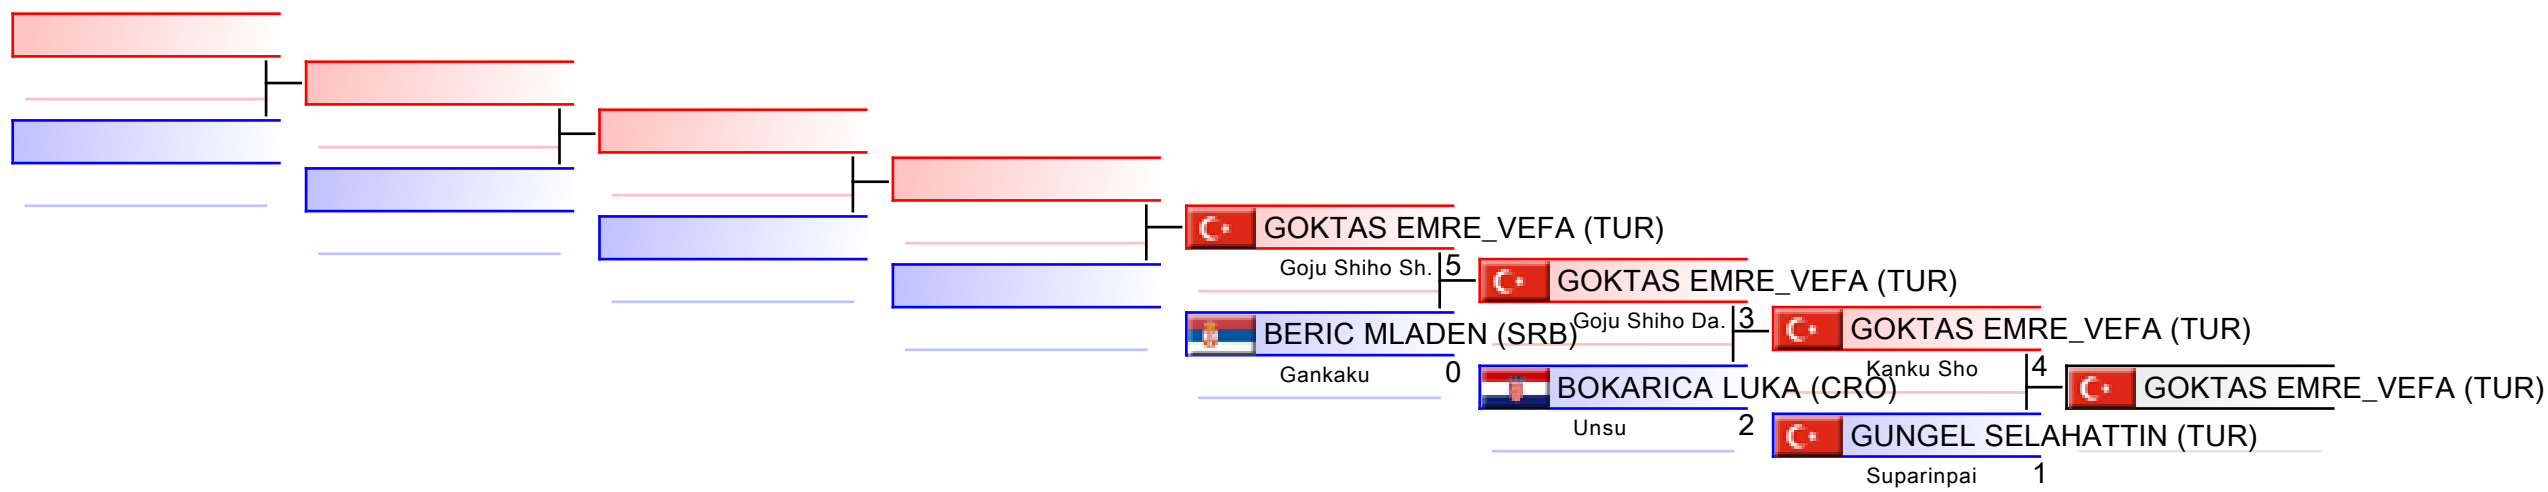

REPECHAGE: Male Kata(1)