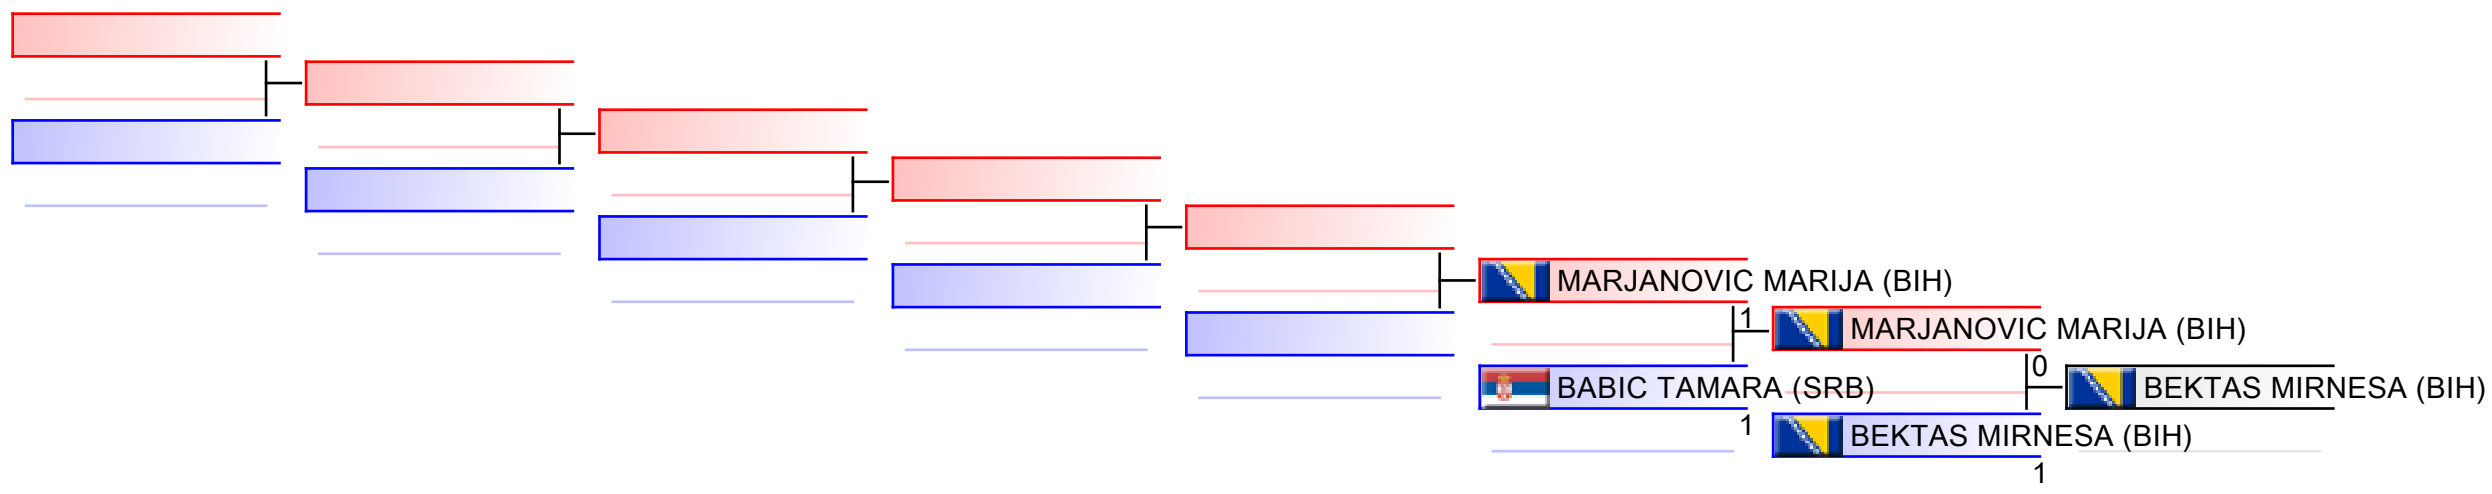

**REPECHAGE: Female Kumite -61 Kg(1)**

Referees:							
-----------	--	--	--	--	--	--	--

**REPECHAGE: Female Kumite -68 Kg(1)**

Referees:							
-----------	--	--	--	--	--	--	--

**REPECHAGE: Female Kumite 68+ Kg(1)**