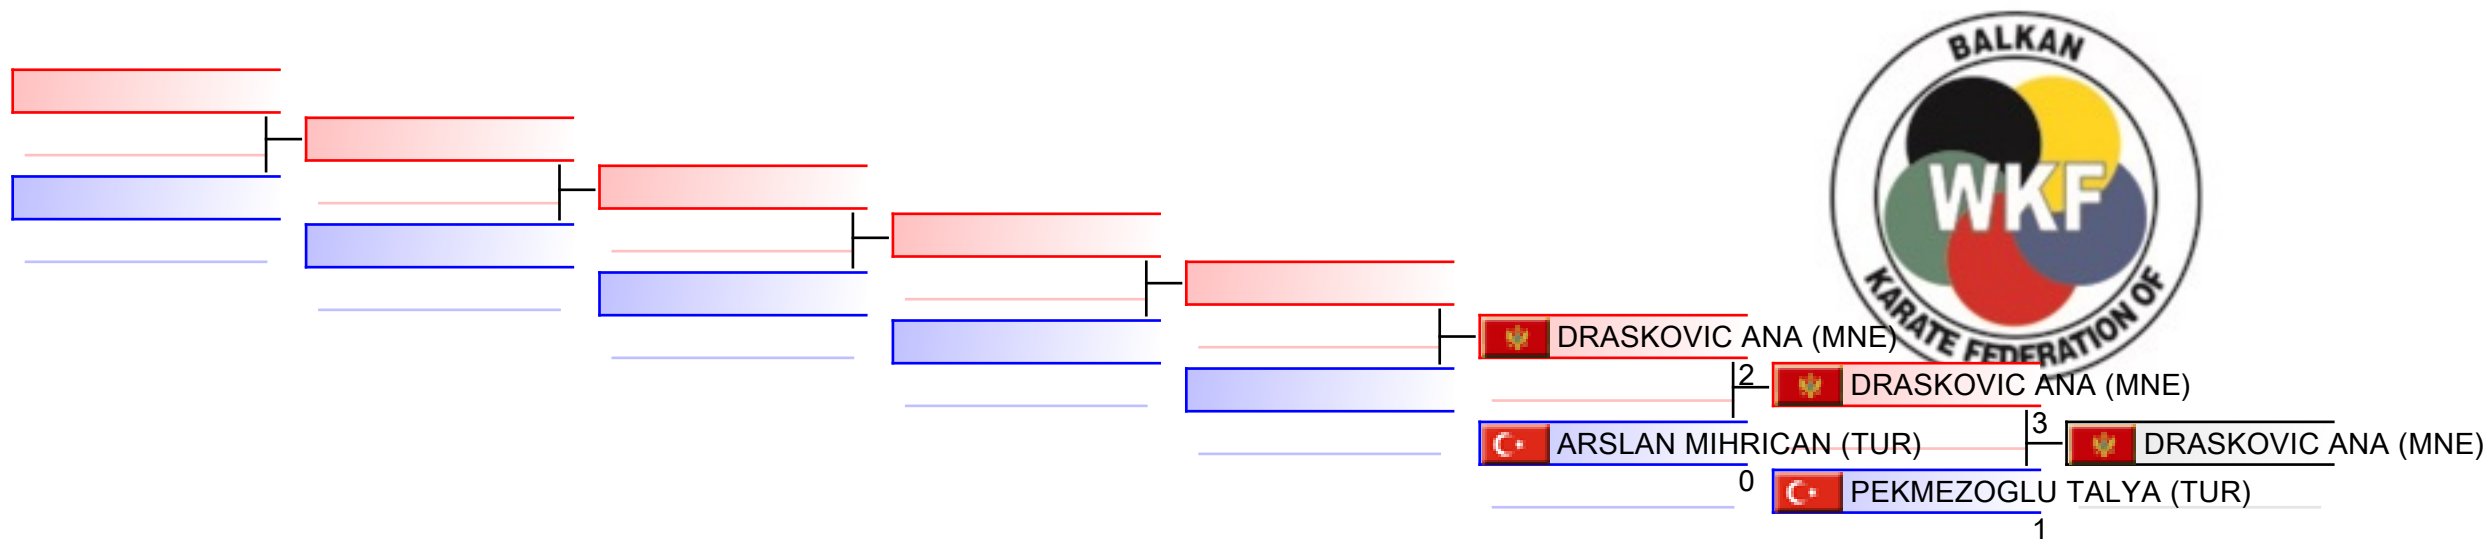

## REPECHAGE: Female Kata(1)

Referees:							
-----------	--	--	--	--	--	--	--

**REPECHAGE: Female Kumite -50 Kg(1)**

Referees:							
-----------	--	--	--	--	--	--	--

REPECHAGE: Female Kumite -55 Kg(1)

Referees:							
-----------	--	--	--	--	--	--	--