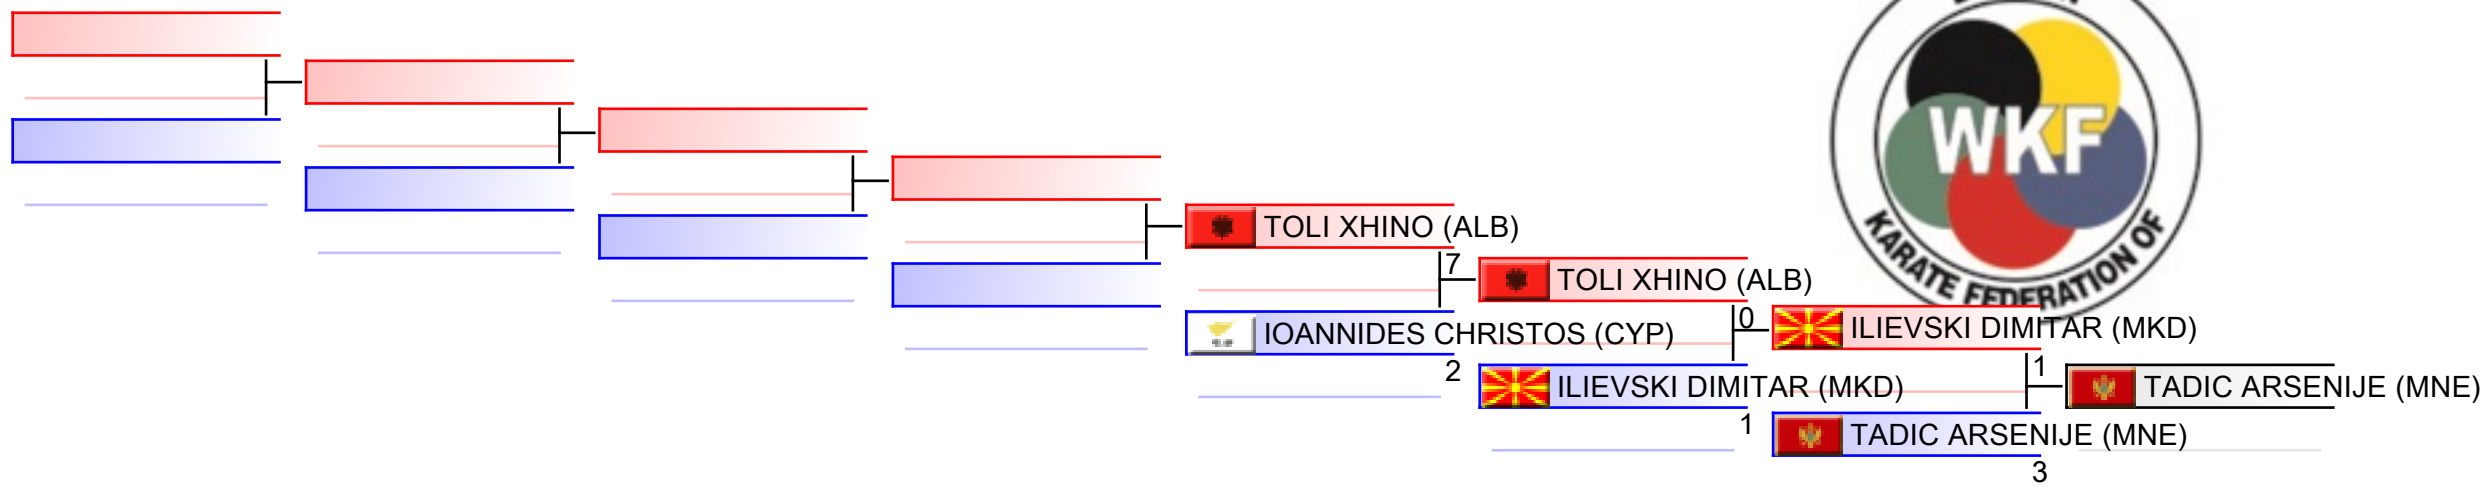

REPECHAGE: Male Kata(1)

Referees:							
-----------	--	--	--	--	--	--	--

REPECHAGE: Male Kumite -60 Kg(1)

Referees:							
-----------	--	--	--	--	--	--	--

REPECHAGE: Male Kumite -67 Kg(1)

Referees:							
-----------	--	--	--	--	--	--	--