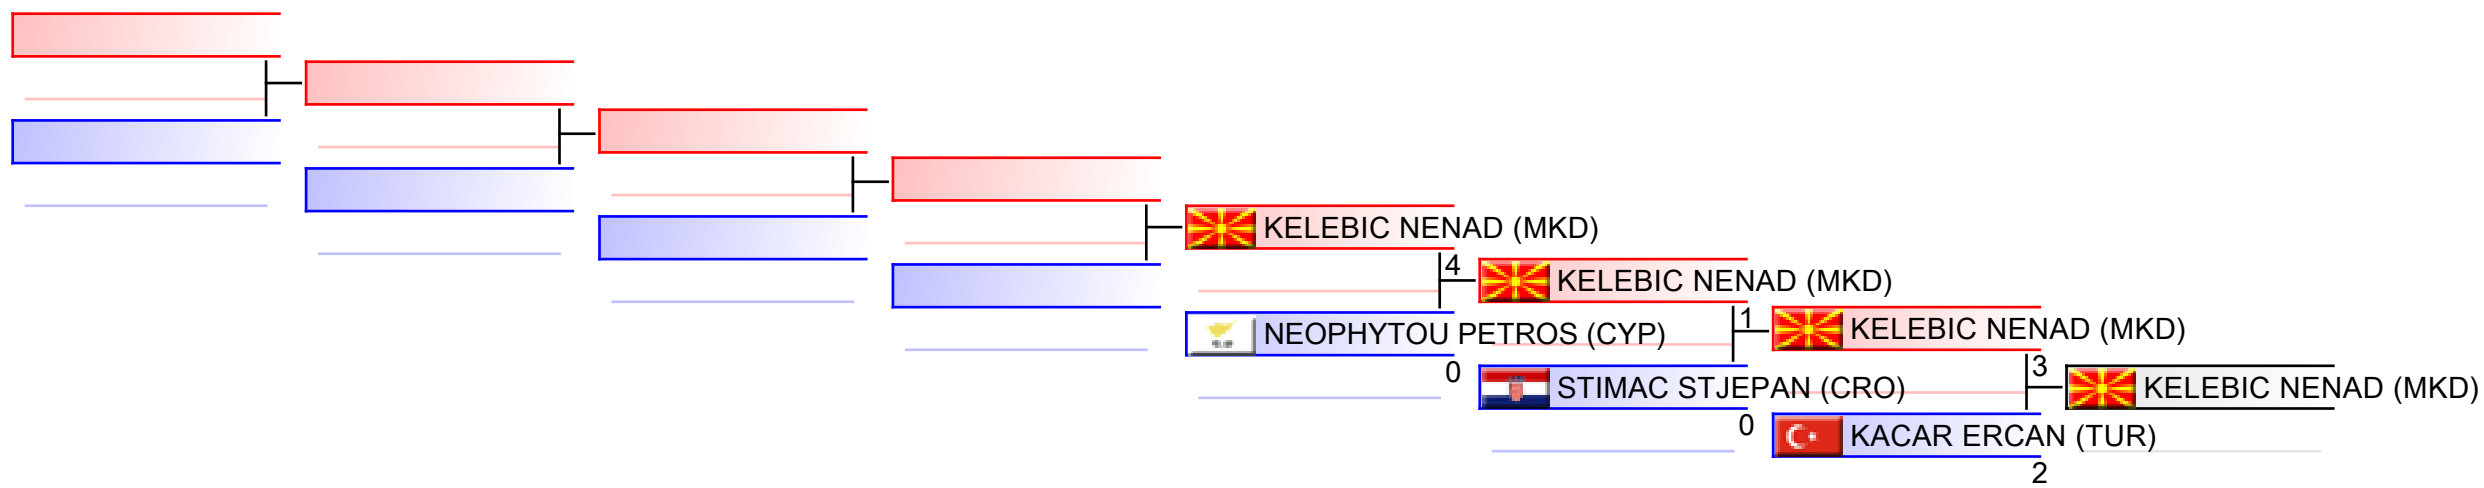

REPECHAGE: Male Kata(1)

Referees:							
-----------	--	--	--	--	--	--	--

REPECHAGE: Male Kumite -60 Kg(1)

Referees:							
-----------	--	--	--	--	--	--	--

REPECHAGE: Male Kumite -67 Kg(1)

Referees:							
-----------	--	--	--	--	--	--	--