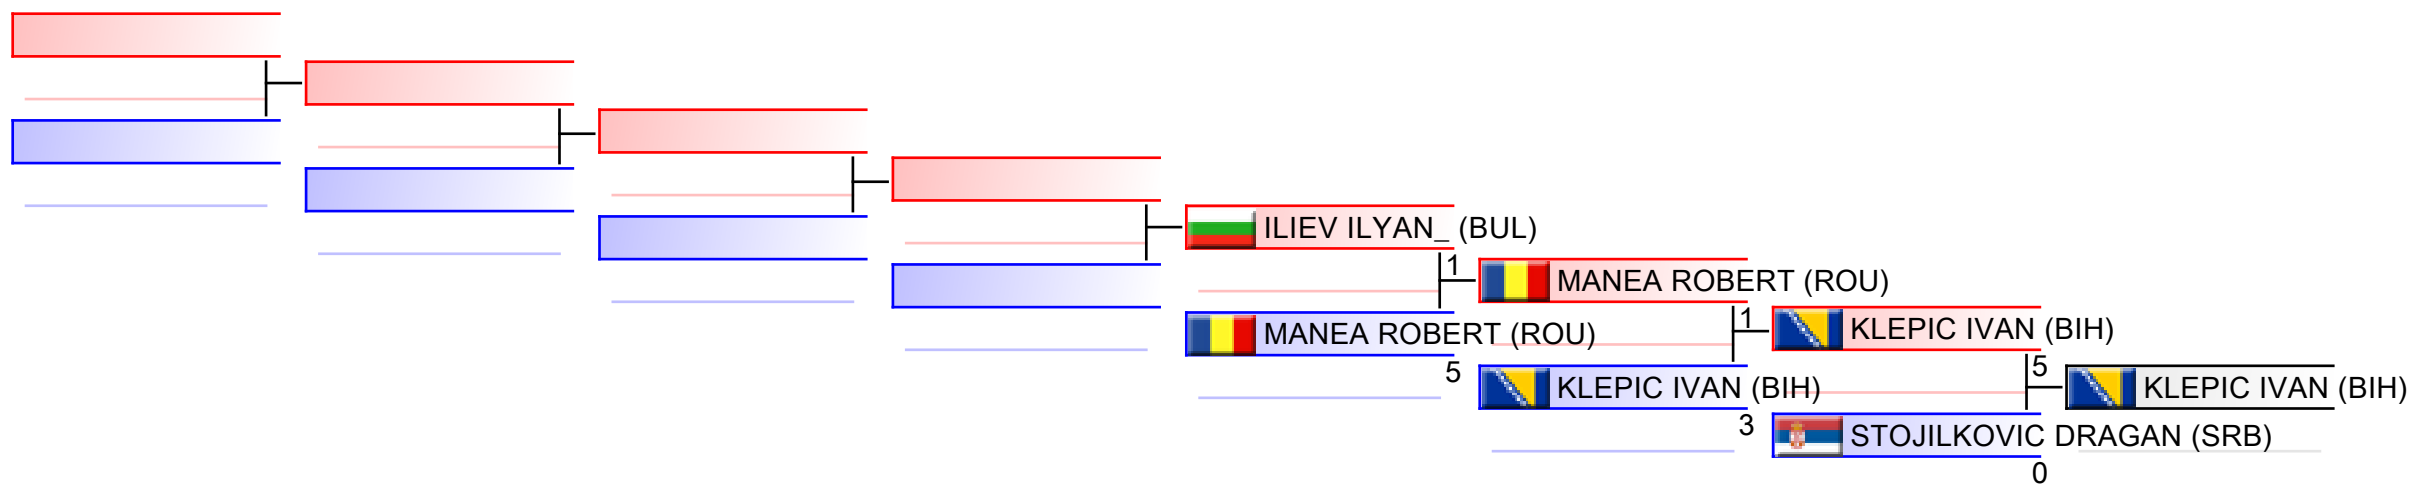

REPECHAGE: Male Kumite -75 Kg(1)

Referees:							
-----------	--	--	--	--	--	--	--

REPECHAGE: Male Kumite -84 Kg(1)

Referees:							
-----------	--	--	--	--	--	--	--

REPECHAGE: Male Kumite 84+ Kg(1)

Referees:							
-----------	--	--	--	--	--	--	--