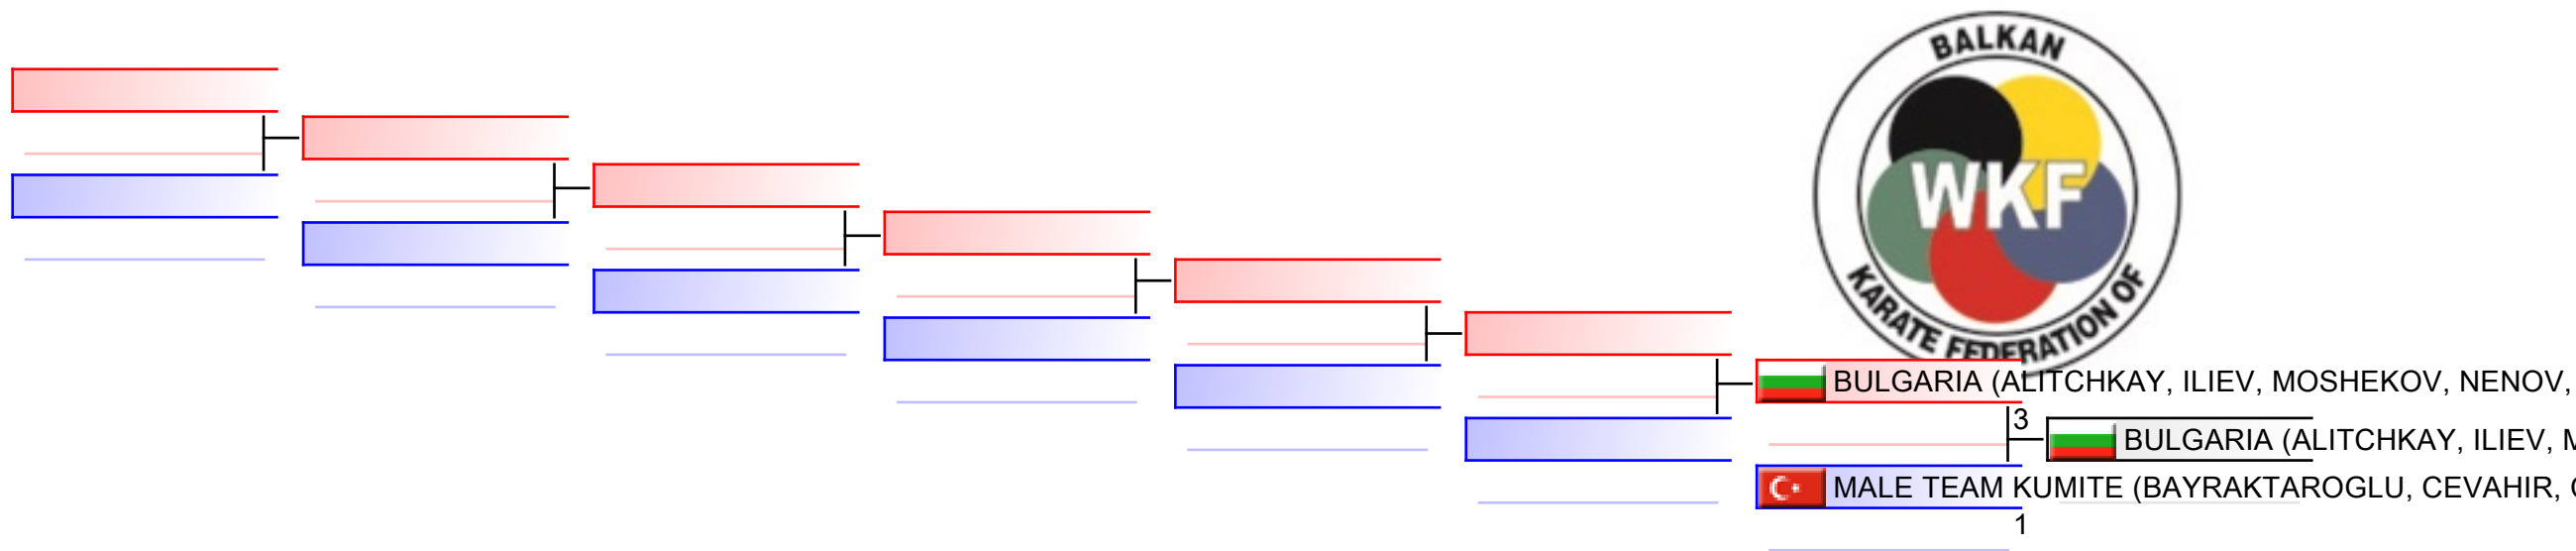

REPECHAGE: Male Team Kata(1)

Referees:							
-----------	--	--	--	--	--	--	--

REPECHAGE: Male Team Kumite(1)

Referees:							
-----------	--	--	--	--	--	--	--

REPECHAGE: Male Team Kumite(2)

Referees:							
-----------	--	--	--	--	--	--	--