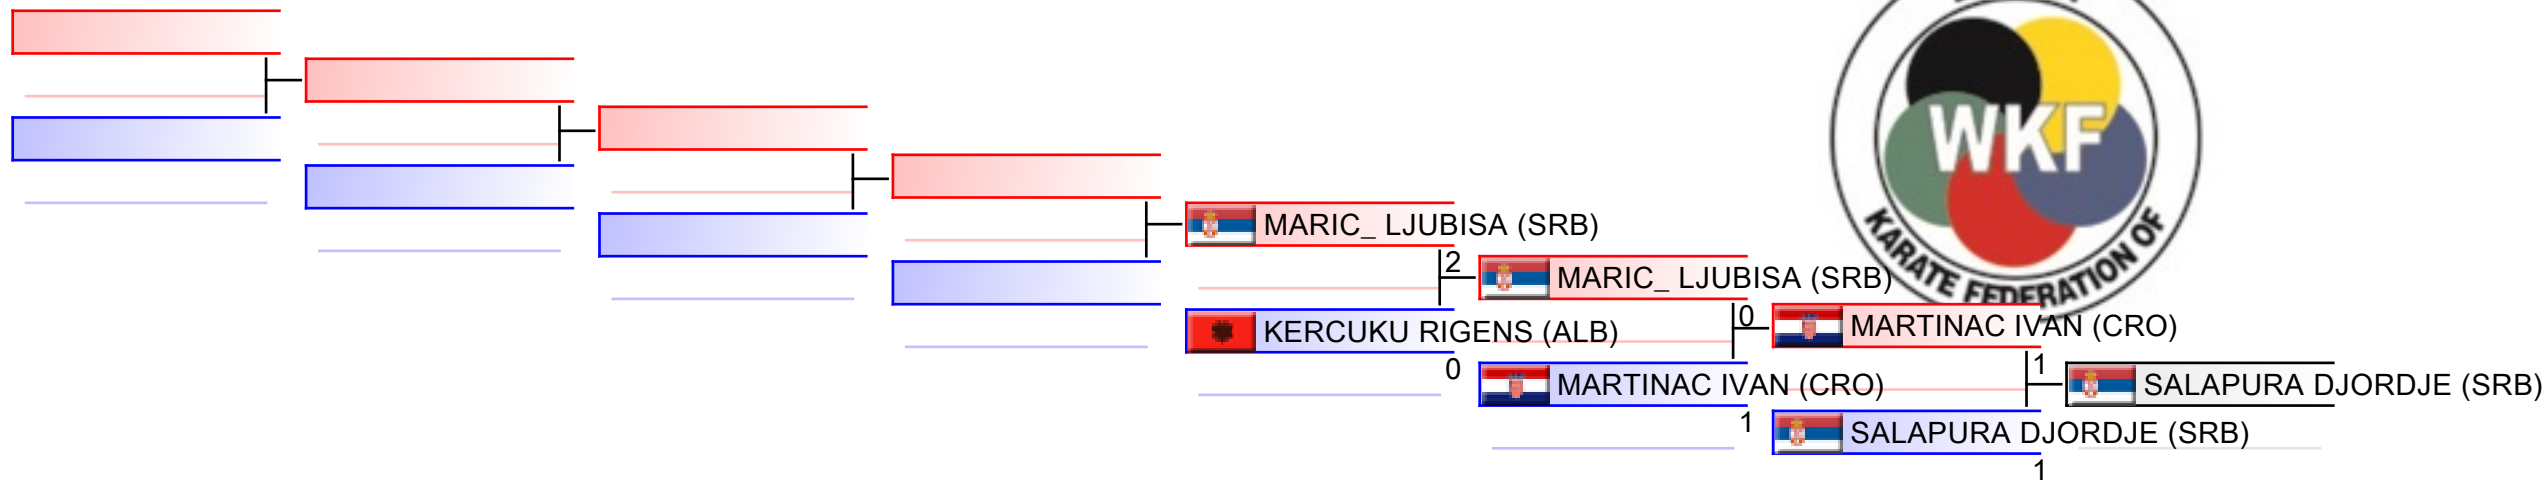

REPECHAGE: Male Kata(1)

Referees:							
-----------	--	--	--	--	--	--	--

REPECHAGE: Male Kumite -60 Kg(1)

Referees:							
-----------	--	--	--	--	--	--	--

REPECHAGE: Male Kumite -67 Kg(1)

Referees:							
-----------	--	--	--	--	--	--	--