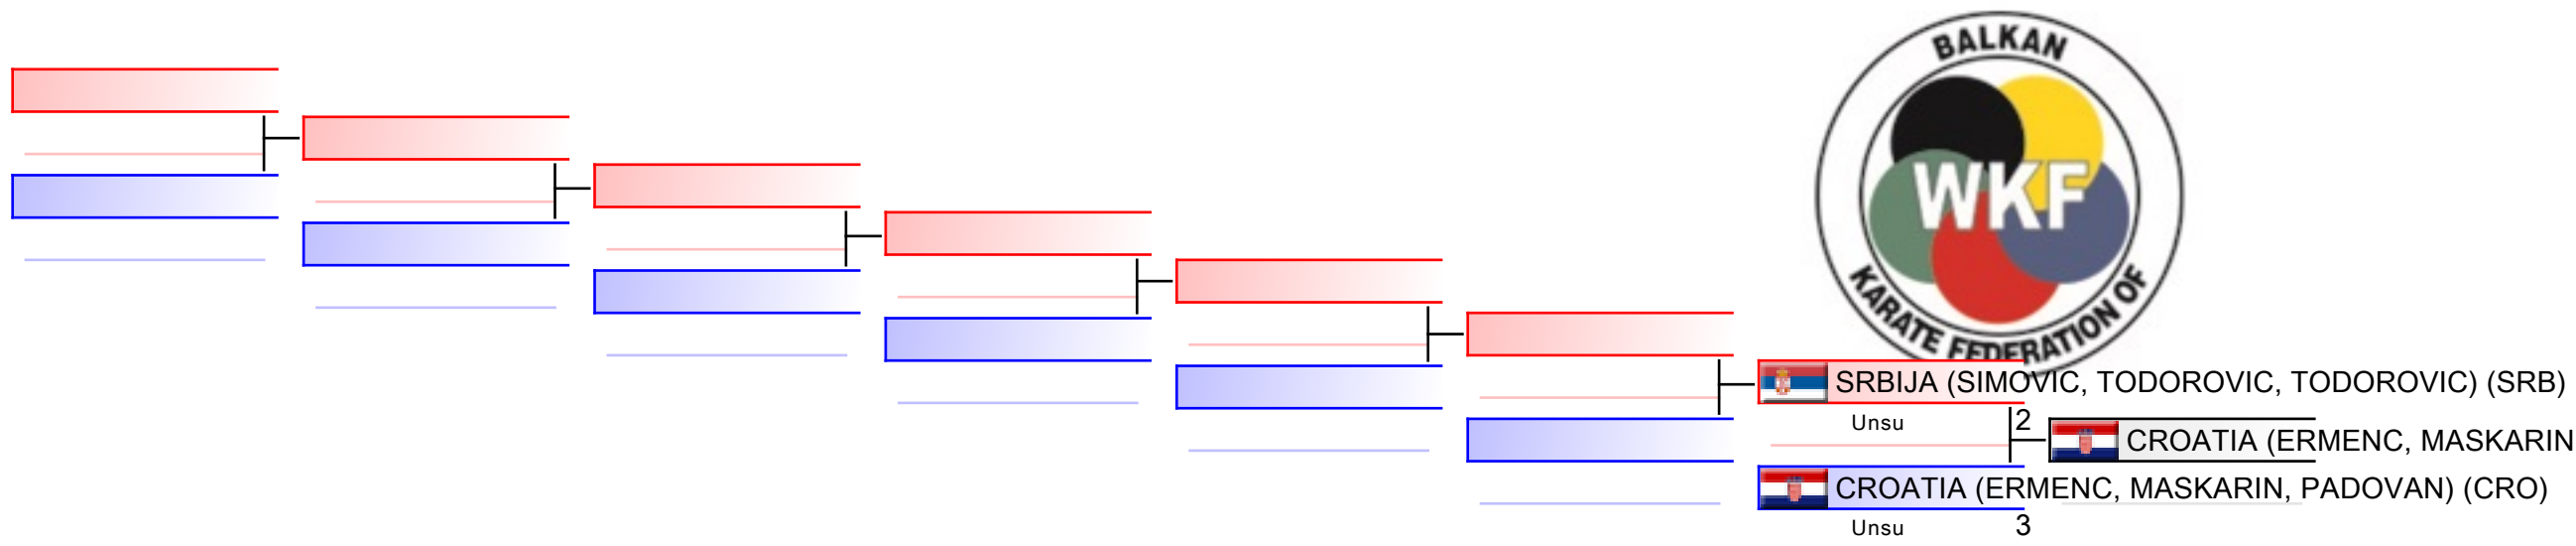

REPECHAGE: Male Kumite -75 Kg(1)

Referees:							
-----------	--	--	--	--	--	--	--

REPECHAGE: Male Kumite -84 Kg(1)

Referees:							
-----------	--	--	--	--	--	--	--

REPECHAGE: Male Kumite 84+ Kg(1)

Referees:							
-----------	--	--	--	--	--	--	--