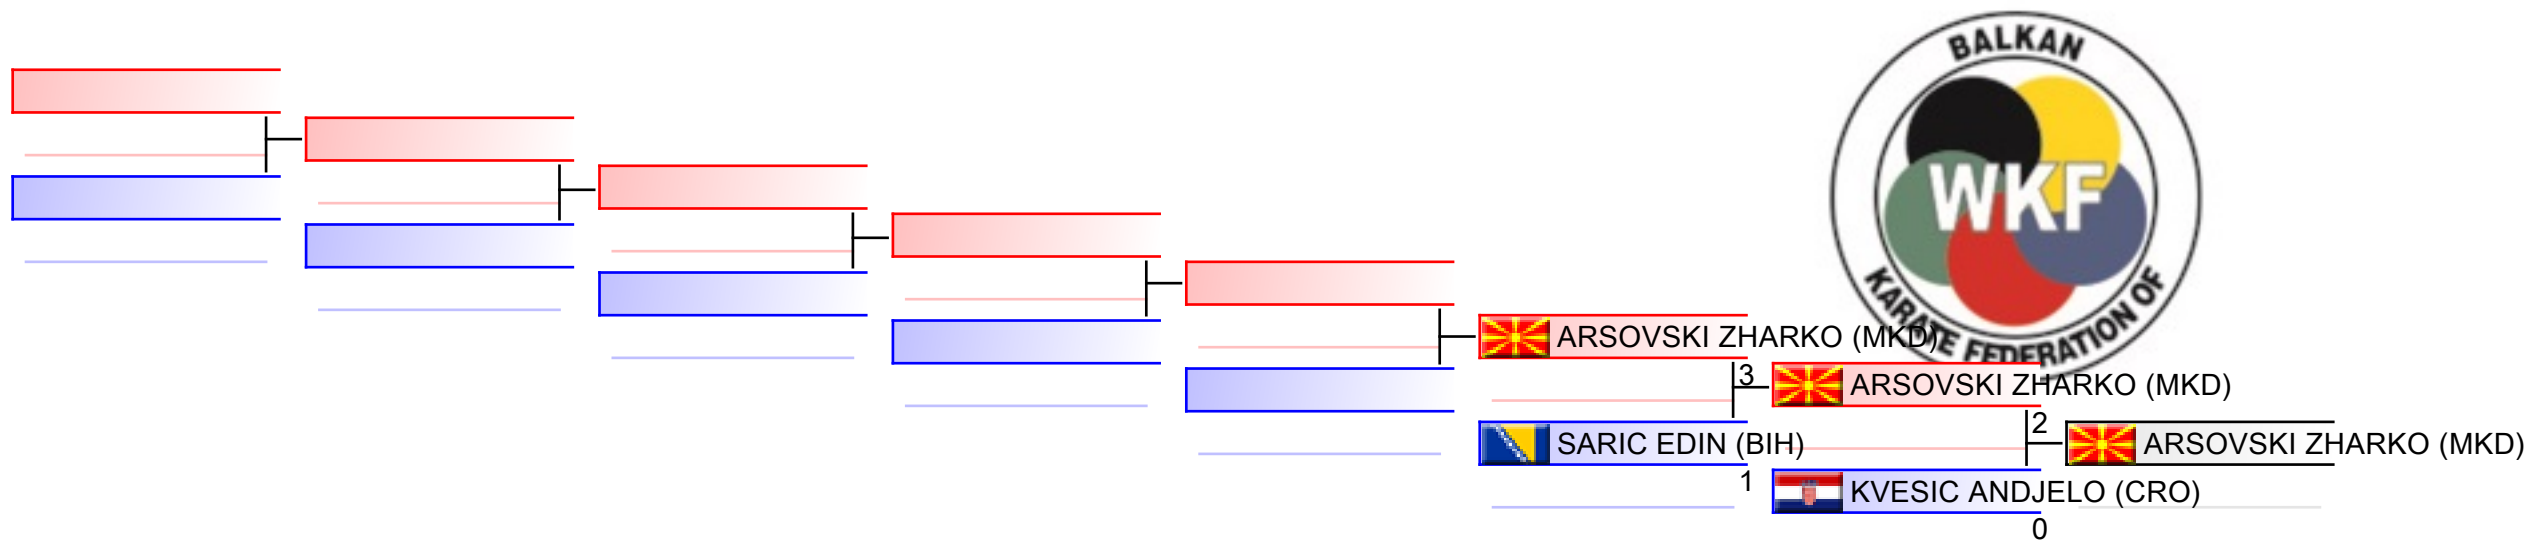

REPECHAGE: Male Kumite -75 Kg(1)

Referees:							
-----------	--	--	--	--	--	--	--

REPECHAGE: Male Kumite -84 Kg(1)

Referees:							
-----------	--	--	--	--	--	--	--

REPECHAGE: Male Kumite 84+ Kg(1)

Referees:							
-----------	--	--	--	--	--	--	--