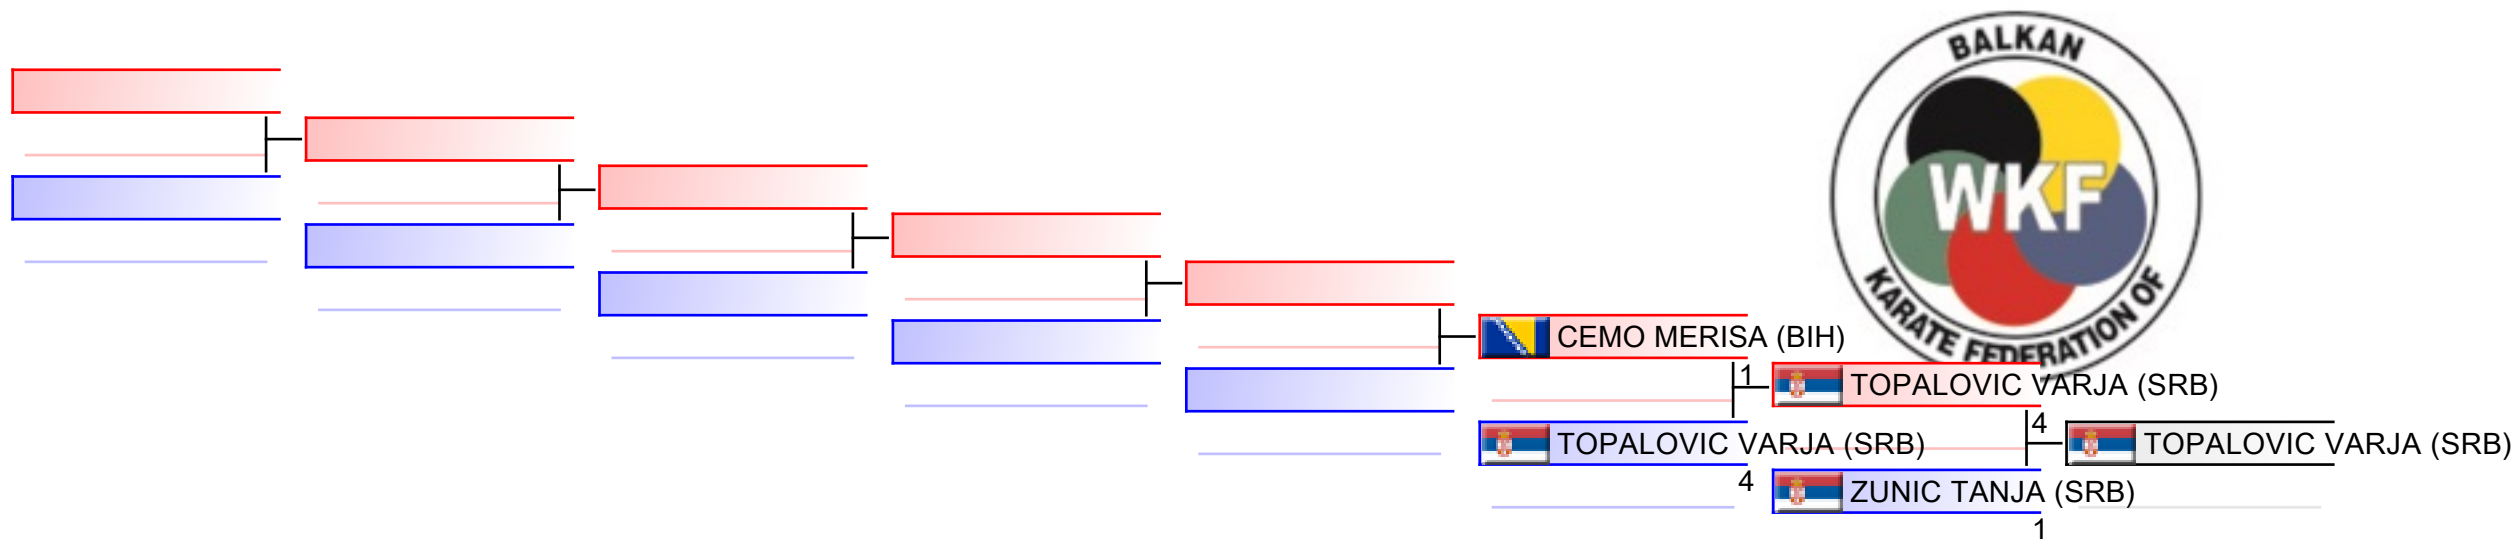

**REPECHAGE: Female Kumite -61 Kg(1)**

Referees:							
-----------	--	--	--	--	--	--	--

**REPECHAGE: Female Kumite -68 Kg(1)**

Referees:							
-----------	--	--	--	--	--	--	--

**REPECHAGE: Female Kumite 68+ Kg(1)**