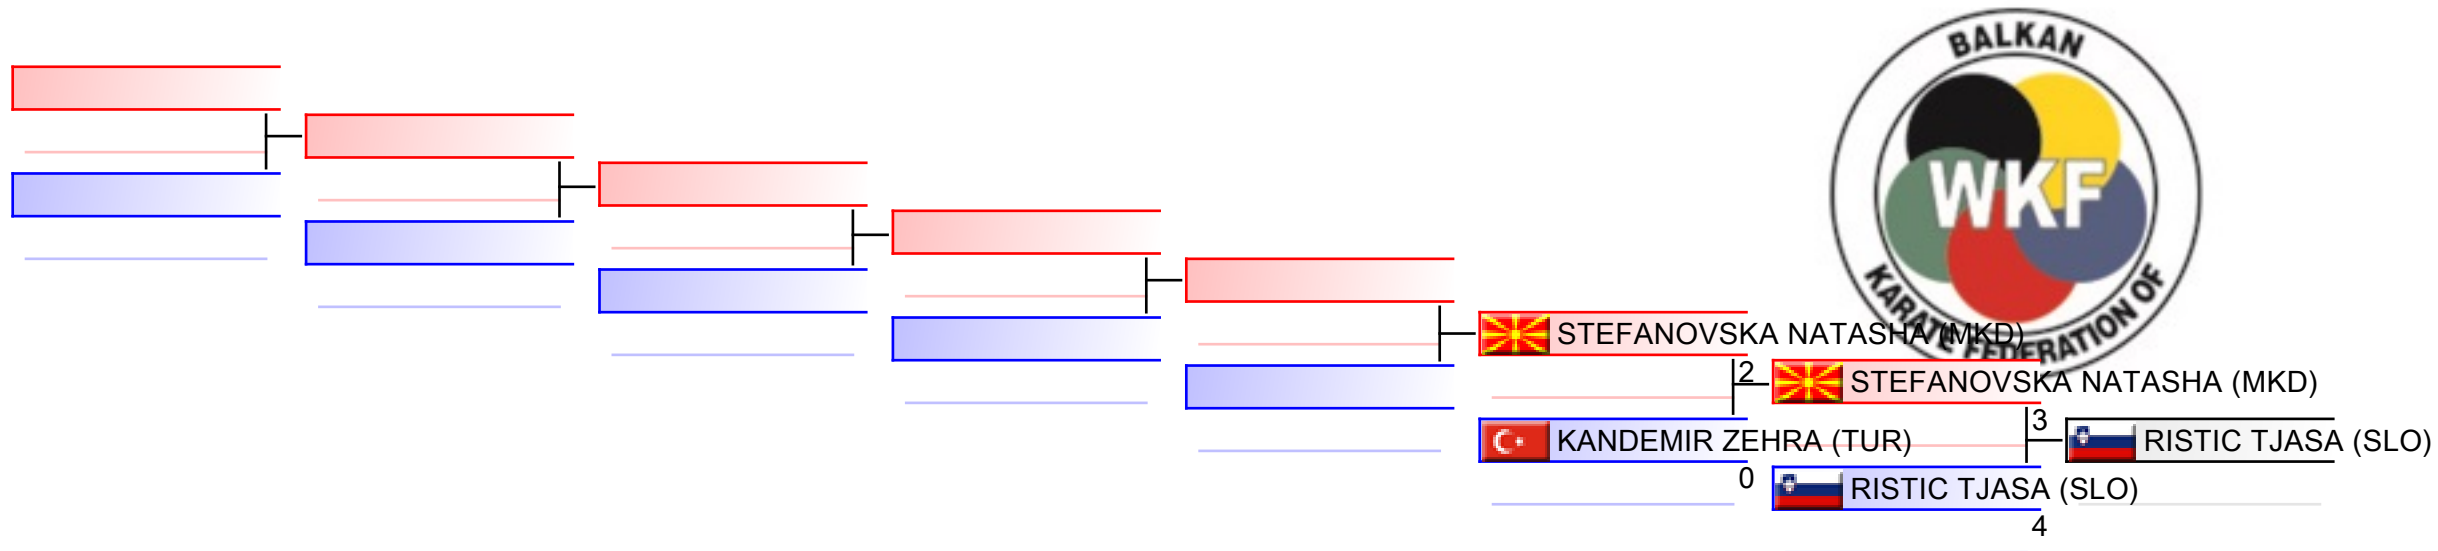

## REPECHAGE: Female Kata(1)

Referees:							
-----------	--	--	--	--	--	--	--

**REPECHAGE: Female Kumite -50 Kg(1)**

Referees:							
-----------	--	--	--	--	--	--	--

REPECHAGE: Female Kumite -55 Kg(1)

Referees:							
-----------	--	--	--	--	--	--	--