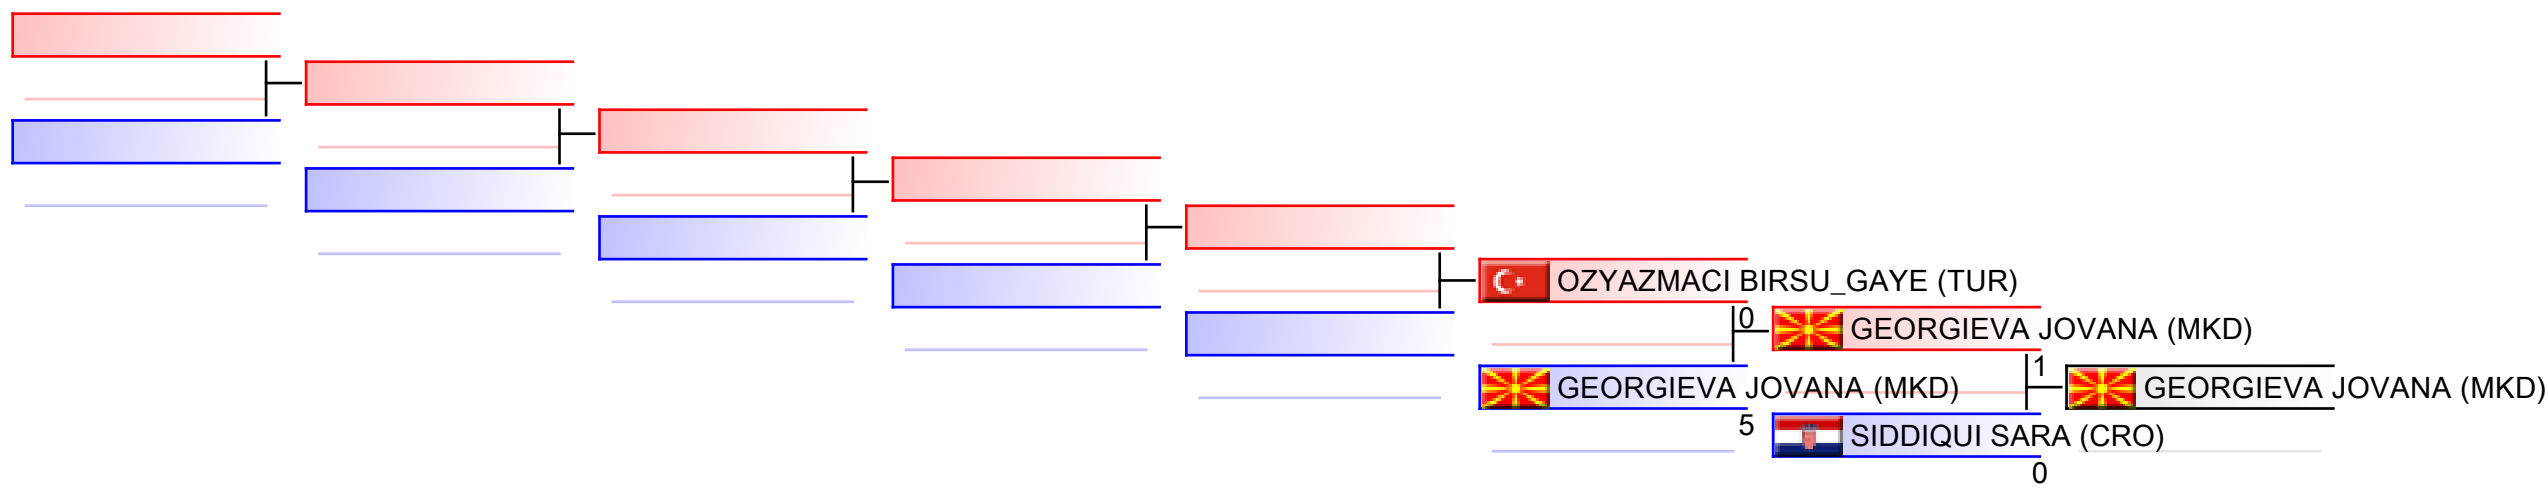

## REPECHAGE: Female Kata(1)

Referees:							
-----------	--	--	--	--	--	--	--

**REPECHAGE: Female Kumite -50 Kg(1)**

Referees:							
-----------	--	--	--	--	--	--	--

REPECHAGE: Female Kumite -55 Kg(1)

Referees:							
-----------	--	--	--	--	--	--	--